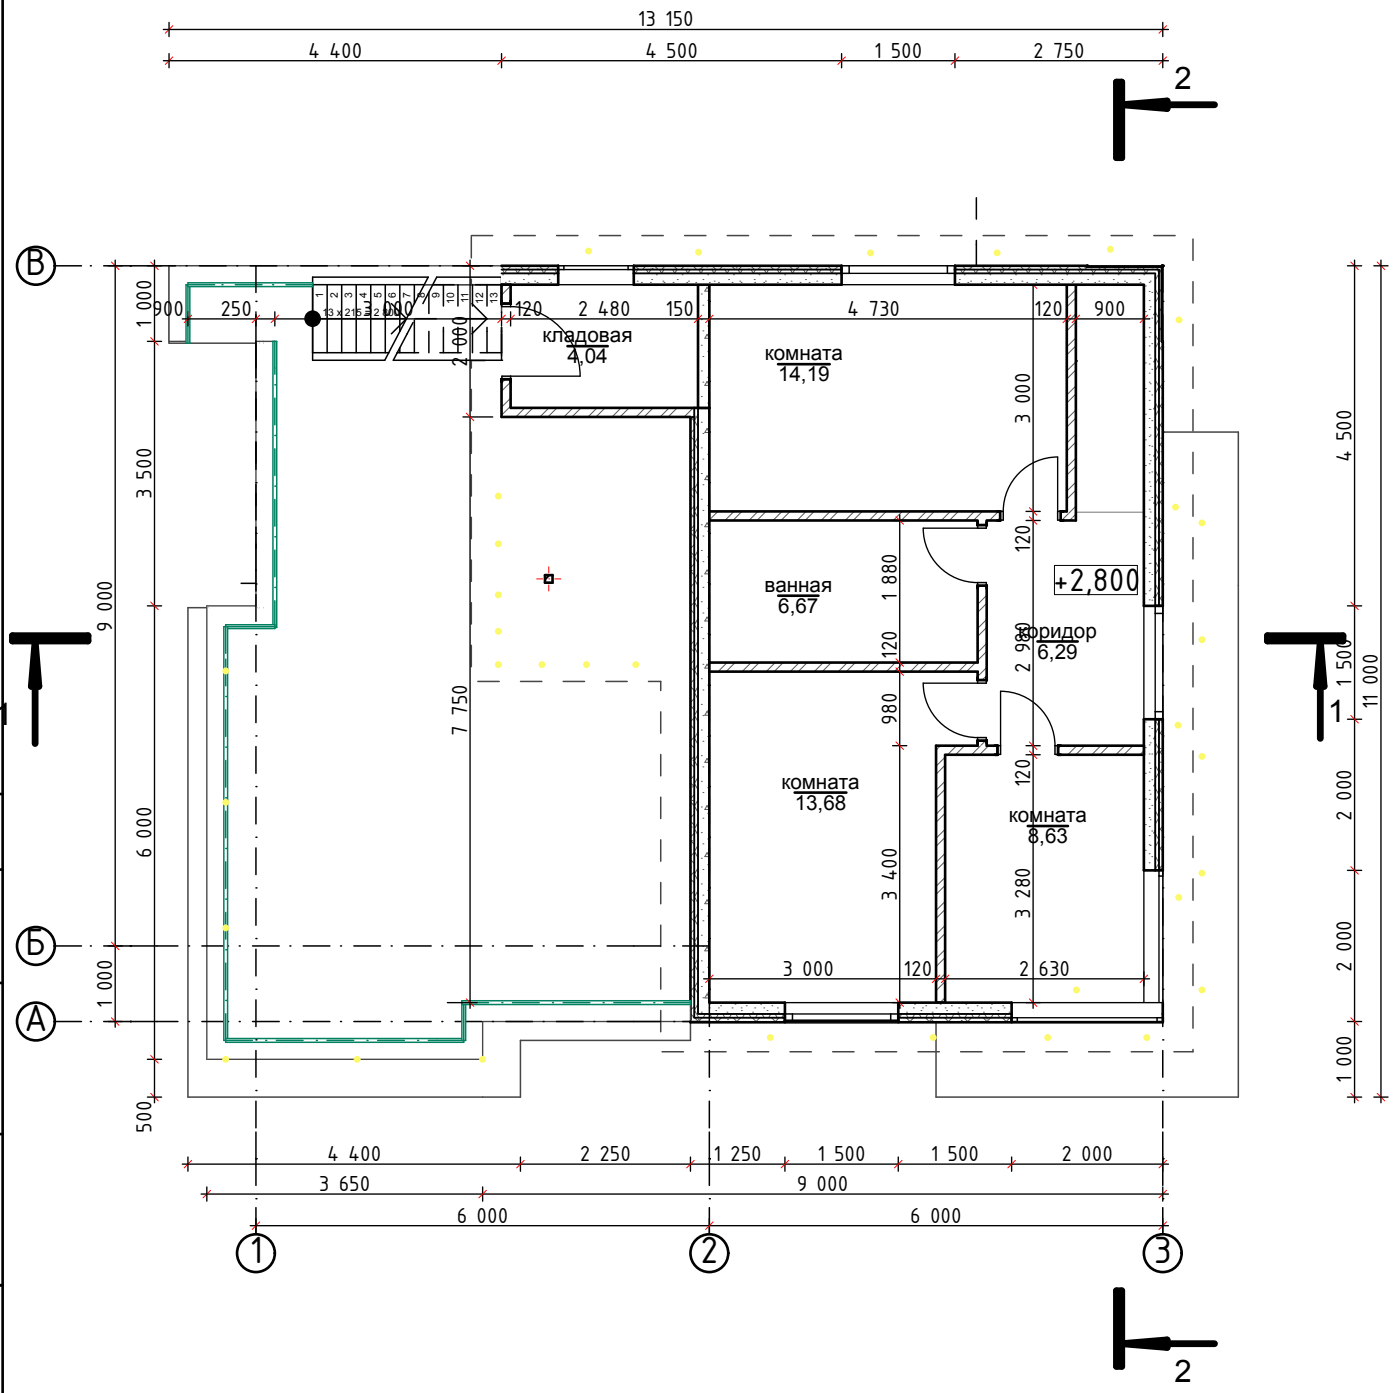

План 1-го этажа М1:100

Согласовано

Инов. № подл.	Подп. и дата	Взам. инв. №

Изм.	Колуч.	Лист	№Док.	Подп.	Дата

Малозэтажныі жилаі дом на дзве сям'і		
Жилаі дом	Стадыя	Лист
	П	3
План 1-го этажа	Листов	13
	ООО "Техноблок"	

План 2-го этажа М1:100

Согласовано

Инов. № подл.	Подп. и дата	Взам. инв. №

Изм.	Колуч.	Лист	№Док.	Подп.	Дата

Малозэтажныі жилаі дом на дзве сям'і		
Жилаі дом	Стадыя	Лист
	П	4
План 2-го этажа	Листов	13
ООО "Техноблок"		