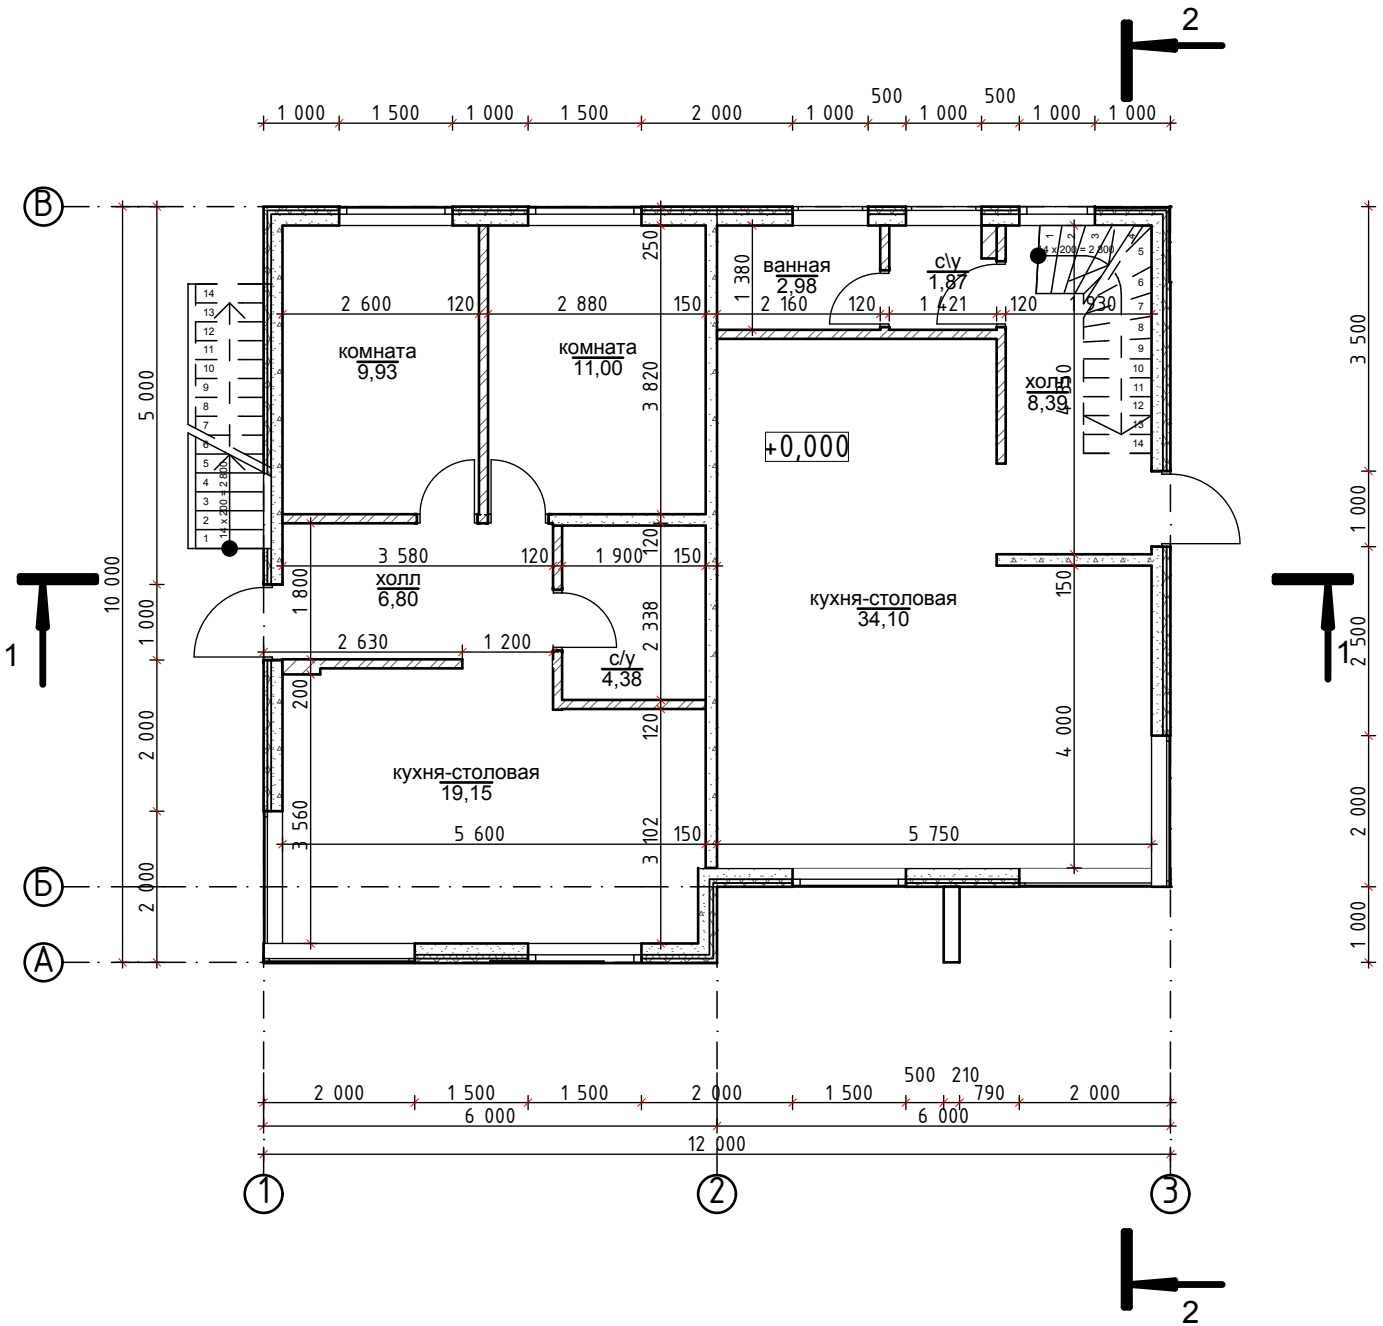

План 1-го этажа М1:100

Согласовано

Инов. № подл.	Подп. и дата	Взам. инв. №

Изм.	Колуч.	Лист	№Док.	Подп.	Дата

Малозэтажныі жилаі дом на дзве сям'і		
Жилаі дом	Стадыя	Лист
	П	3
План 1-го этажа	Листов	13
	ООО "Техноблок"	

План 2-го этажа М1:100

Согласовано

Инов. № подл.	Подп. и дата	Взам. инв. №

Изм.	Колуч.	Лист	№Док.	Подп.	Дата

Малозэтажныі жилаі дом на дзве сям'і		
Жилаі дом	Стадыя	Лист
	П	4
План 2-го этажа	Листов	13
ООО "Техноблок"		